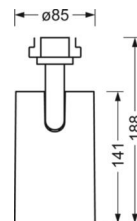

## DEEP-LINK

<https://www.regiolux.de/ru/article/19105506020>

Ссылка	LED 7600lm 830
ηLB	100 %
Φ ↓/↑	100 % / 0 %
UGR поп./вдоль	25.3 / 25.3

**Механика**

цвет корпуса	белый стандартный для электротехники RAL 9016
размеры (LxWxH/DxH)	765mm x 55mm x 201mm
вес (нетто)	2.5kg
Область разворота в плоскости и пространстве (x/y/z)	+ 90° / 0° / 335°
Вид монтажа	сборка трековых систем, световая структура

**размеры**

L	765 mm	Длина
В	55 mm	Ширина
H	201 mm	Высота