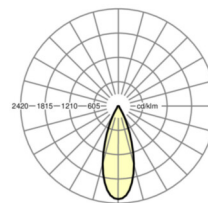

## Оптика

Оснастка	LED, цветопередача/оттенок света CRI ≥ 80 / 3000K
Допуск для координаты цветности (MacAdam)	3SDCM
Номинальный световой поток	7645lm
Срок службы LED	50000h L80/B10 (Tq 25°C)
светоотдача светильников	110lm/W
UGR поп./вдоль	25.3 / 25.3

## DEEP-LINK

<https://www.regiolux.de/ru/article/19105506020>

Ссылка	LED 7600lm 830
ηLB	100 %
Φ ↓/↑	100 % / 0 %
UGR поп./вдоль	25.3 / 25.3

**Механика**

цвет корпуса	белый стандартный для электротехники RAL 9016
размеры (LxWxH/DxH)	765mm x 55mm x 201mm
вес (нетто)	2.5kg
Область разворота в плоскости и пространстве (x/y/z)	+ 90° / 0° / 335°
Вид монтажа	сборка трековых систем, световая структура

**размеры**

L	765 mm	Длина
В	55 mm	Ширина
H	201 mm	Высота