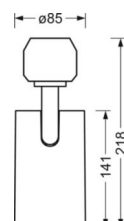

## DEEP-LINK

<https://www.regiolux.de/ru/article/19105506020>

Ссылка	LED 7600lm 830
ηLB	100 %
Φ ↓/↑	100 % / 0 %
UGR поп./вдоль	25.3 / 25.3

**Механика**

цвет корпуса	белый стандартный для электротехники RAL 9016
размеры (LxWxH/DxH)	765mm x 55mm x 201mm
вес (нетто)	2.5kg
Область разворота в плоскости и пространстве (x/y/z)	+ 90° / 0° / 335°
Вид монтажа	сборка трековых систем, световая структура

**размеры**

L	765 mm	Длина
В	55 mm	Ширина
H	201 mm	Высота